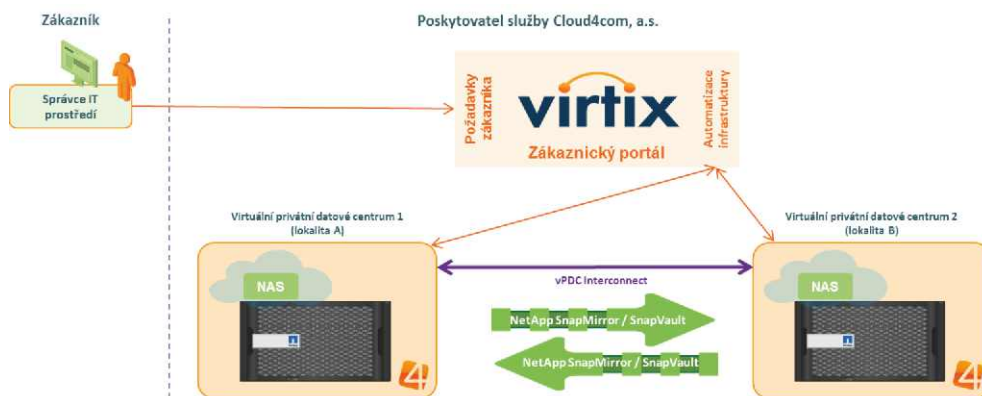

Architektura služby NAS

Jak koupit službu NAS?

V případě zájmu o službu Cloud4com NAS nás kontaktujte na adrese sales@cloud4com.com.